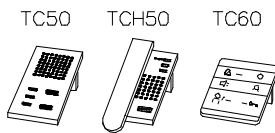

Interphone-portier TC:Bus pour 2 entrées

Réglage

- BVS20/ BVS100/ VBVS05 Durée d'activation de la gâche 1 à 8 sec.
- BVS20/ BVS100/ VBVS05 Durée d'activation de l'éclairage 1 à 300 sec.

appuyez 2 fois sur la touche P pour activer les nouveaux réglages

Station intérieure/Unité d'appel

Station de table avec fiche RJ45

Système de communication TCU4

Station extérieure ATS..

8-14VAC/max. 0.6A (par vos soins)
Gâche électrique

Système de communication TCU4

Station extérieure ATS..

8-14VAC/max. 0.6A (par vos soins)
Gâche électrique

A prendre en considération:
Les indications d'installation et de réglage (feuille séparée)
Indications d'installation
longueur de ligne max 250 avec du fil Ø fil 0.8mm