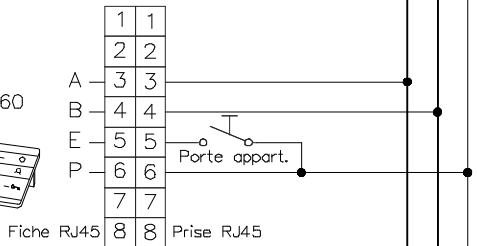

Interphone-portier TC:Bus pour 2 entrées

Réglage

- BVS20/ BVS100/ VBVS05 Durée d'activation de la gâche 1 à 8 sec.
- BVS20/ BVS100/ VBVS05 Durée d'activation de l'éclairage 1 à 300 sec.

appuyez 2 fois sur la touche P pour activer les nouveaux réglages

Station intérieure/Unité d'appel

Station de table avec fiche RJ45

Système de communication TCU4

Station extérieure ATS..

8-14VAC/max. 0.6A (par vos soins)
Gâche électrique

Système de communication TCU4

Station extérieure ATS..

8-14VAC/max. 0.6A (par vos soins)
Gâche électrique

A prendre en considération:
Les indications d'installation et de réglage (feuille séparée)
Indications d'installation
longueur de ligne max 250 avec du fil Ø fil 0.8mm