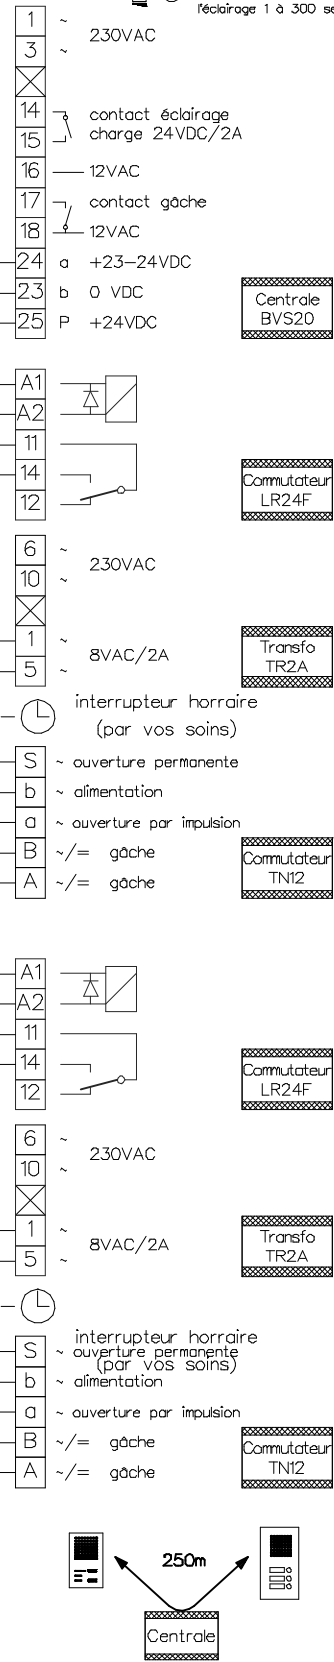

Interphone-portier TC:Bus pour 2 entrées

Réglage

- BVS20/ BVS100/ VBVS05 Durée d'activation de la gâche 1 à 8 sec.
- BVS20/ BVS100/ VBVS05 Durée d'activation de l'éclairage 1 à 300 sec.

appuyez 2 fois sur la touche P pour activer les nouveaux réglages

Station intérieure/Unité d'appel

Station de table avec fiche RJ45

Système de communication TCU4

Station extérieure ATS..

8-14VAC/max. 0.6A (par vos soins)
Gâche électrique

Système de communication TCU4

Station extérieure ATS..

8-14VAC/max. 0.6A (par vos soins)
Gâche électrique

A prendre en considération:
Les indications d'installation et de réglage (feuille séparée)
Indications d'installation
longueur de ligne max 250 avec du fil Ø fil 0.8mm