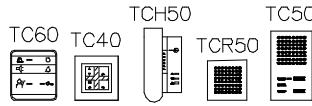

Interphone-portier TC:Bus pour 2 entrées

Réglage

- BVS20/ BVS100/ VBVS05 Durée d'activation de la gâche 1 à 8 sec.
- BVS20/ BVS100/ VBVS05 Durée d'activation de l'éclairage 1 à 300 sec.

appuyez 2 fois sur la touche P pour activer les nouveaux réglages

Station intérieure/Unité d'appel

Station de table avec fiche RJ45

Système de communication TCU4

Station extérieure ATS..

8-14VAC/max. 0.6A (par vos soins)
Gâche électrique

Système de communication TCU4

Station extérieure ATS..

8-14VAC/max. 0.6A (par vos soins)
Gâche électrique

A prendre en considération:
Les indications d'installation et de réglage (feuille séparée)
Indications d'installation
longueur de ligne max 250 avec du fil Ø fil 0.8mm