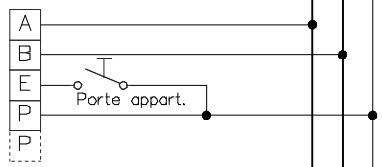

Interphone-portier TC:Bus pour 2 entrées

Réglage

- BVS20/ BVS100/ VBVS05 Durée d'activation de la gâche 1 à 8 sec.
- BVS20/ BVS100/ VBVS05 Durée d'activation de l'éclairage 1 à 300 sec.

appuyez 2 fois sur la touche P pour activer les nouveaux réglages

Station intérieure/Unité d'appel

Station de table avec fiche RJ45

Système de communication TCU4

Station extérieure ATS..

8-14VAC/max. 0.6A (par vos soins)
Gâche électrique

Système de communication TCU4

Station extérieure ATS..

8-14VAC/max. 0.6A (par vos soins)
Gâche électrique

A prendre en considération:
Les indications d'installation et de réglage (feuille séparée)
Indications d'installation
longueur de ligne max 250 avec du fil Ø fil 0.8mm