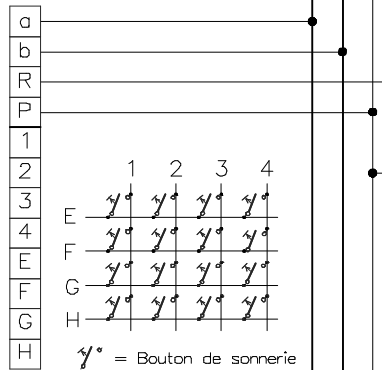

Interphone-portier TC:Bus pour 2 entrées

Réglage

- BVS20/ BVS100/ VBVS05 Durée d'activation de la gâche 1 à 8 sec.
- BVS20/ BVS100/ VBVS05 Durée d'activation de l'éclairage 1 à 300 sec.

appuyez 2 fois sur la touche P pour activer les nouveaux réglages

Station intérieure/Unité d'appel

Station de table avec fiche RJ45

Système de communication TCU4

Station extérieure ATS..

8-14VAC/max. 0.6A (par vos soins)
Gâche électrique

Système de communication TCU4

Station extérieure ATS..