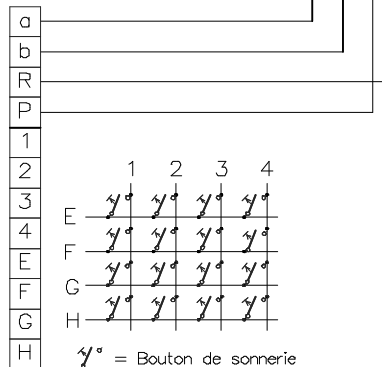

Interphone-portier TC:Bus pour 2 entrées

Réglage

- BVS20/ BVS100/ VBVS05 Durée d'activation de la gâche 1 à 8 sec.
- BVS20/ BVS100/ VBVS05 Durée d'activation de l'éclairage 1 à 300 sec.

appuyez 2 fois sur la touche P pour activer les nouveaux réglages

Station intérieure/Unité d'appel

Station de table avec fiche RJ45

Système de communication TCU4

Station extérieure ATS..

8-14VAC/max. 0.6A (par vos soins)
Gâche électrique

Système de communication TCU4

Station extérieure ATS..